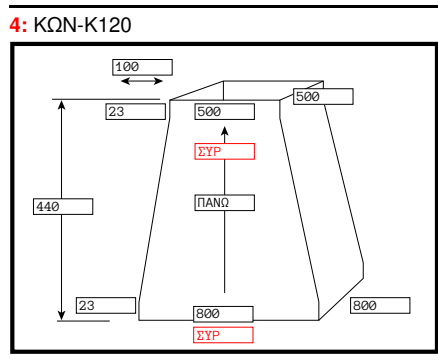

ΥΛΙΚΟ	ΡΑΦΗ	ΚΑΤΑΣΚΕΥΗ	ΝΕΥΡΩΣΗ	ΜΟΝΩΣΗ	ΜΟΝΤ.	ΤΕΛΑΡΩΜΑ	ΠΟΣΟΤΗΤΑ	ΠΑΡΑΔΟΣΗ
ΓΑΛΒΑΝΙΖΕ 1.25	SNAPLOCK	4 ΚΟΜΜΑΤΙΑ	Όχι	ΑΜΟΝΩΤΟ 5 mm	Όχι	Όχι	1	

ΠΑΡΑΤΗΡΗΣΕΙΣ

ΤΕΜΑΧΙΑ	M.M.	ΠΟΣΟΤΗΤΑ	ΠΟΣ. ΣΥΝ.	ΤΙΜΗ ΜΟΝΑΔΟΣ	ΣΥΝΟΛΟ	%	ΑΞΙΑ ΕΚΠΤ.	ΤΕΛ. ΑΞΙΑ
1	KG.	14.5	14.5	2.3 €	33.35 €	0	0	33,35 €
1	M²	1.45	1.45	23 €	33.35 €	0	0	33,35 €