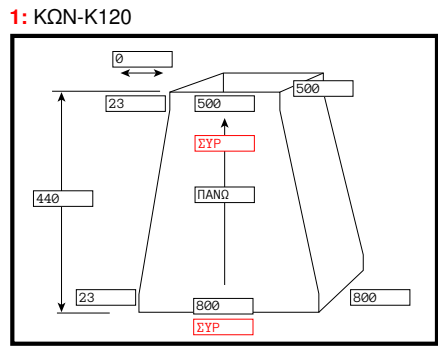

ΗΜΕΡΟΜΗΝΙΑ: \_\_\_\_\_  
 ΠΕΛΑΤΗΣ: ΔΗΜΗΤΡΗΣ ΣΚΛΙΑΜΗΣ  
 ΕΡΓΟ: \_\_\_\_\_  
 ΑΡ. ΠΡΟΣΦΟΡΑΣ: \_\_\_\_\_  
 ΑΡ. ΠΑΡΑΓΓΕΛΙΑΣ: \_\_\_\_\_

ΥΛΙΚΟ	ΡΑΦΗ	ΚΑΤΑΣΚΕΥΗ	ΝΕΥΡΩΣΗ	ΜΟΝΩΣΗ	ΜΟΝΤ.	ΤΕΛΑΡΩΜΑ	ΠΟΣΟΤΗΤΑ	ΠΑΡΑΔΟΣΗ
ΓΑΛΒΑΝΙΖΕ 1.25	SNAPLOCK	4 ΚΟΜΜΑΤΙΑ	Όχι	ΑΜΟΝΩΤΟ 5 mm	Όχι	Όχι	1	