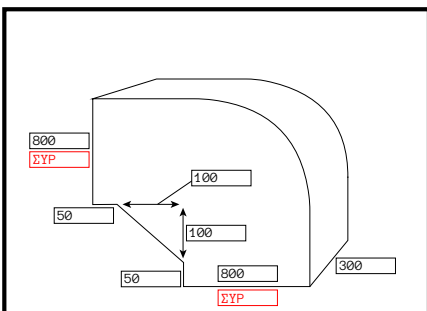

ΥΛΙΚΟ	ΡΑΦΗ	ΚΑΤΑΣΚΕΥΗ	ΝΕΥΡΩΣΗ	ΜΟΝΩΣΗ	ΜΟΝΤ.	ΤΕΛΑΡΩΜΑ	ΠΟΣΟΤΗΤΑ	ΠΑΡΑΔΟΣΗ
ΓΑΛΒΑΝΙΖΕ 1.25	ΑΜΕΡΙΚΑΝΙΚΟ	4 ΚΟΜΜΑΤΙΑ	Όχι	ΑΜΟΝΩΤΟ	Όχι	Όχι	1	

ΠΑΡΑΤΗΡΗΣΕΙΣ									

ΤΕΜΑΧΙΑ	M.M.	ΠΟΣΟΤΗΤΑ	ΠΟΣ. ΣΥΝ.	ΤΙΜΗ ΜΟΝΑΔΟΣ	ΣΥΝΟΛΟ	%	ΑΞΙΑ ΕΚΠΤ.	ΤΕΛ. ΑΞΙΑ
1	KG.	17.4	17.4	1.3 €	22.62 €	0	0	22,62 €
1	M <sup>2</sup>	1.74	1.74	13 €	22.62 €	0	0	22,62 €

**18: KAM-0157**

ΥΛΙΚΟ	ΡΑΦΗ	ΚΑΤΑΣΚΕΥΗ	ΝΕΥΡΩΣΗ	ΜΟΝΩΣΗ	ΜΟΝΤ.	ΤΕΛΑΡΩΜΑ	ΠΟΣΟΤΗΤΑ	ΠΑΡΑΔΟΣΗ
ΓΑΛΒΑΝΙΖΕ 1	ΑΜΕΡΙΚΑΝΙΚΟ	4 ΚΟΜΜΑΤΙΑ	Όχι	ΑΜΟΝΩΤΟ	Όχι	Όχι	1	

ΠΑΡΑΤΗΡΗΣΕΙΣ									

ΤΕΜΑΧΙΑ	M.M.	ΠΟΣΟΤΗΤΑ	ΠΟΣ. ΣΥΝ.	ΤΙΜΗ ΜΟΝΑΔΟΣ	ΣΥΝΟΛΟ	%	ΑΞΙΑ ΕΚΠΤ.	ΤΕΛ. ΑΞΙΑ
1	KG.	18.48	18.48	1.3 €	24.02 €	0	0	24,02 €
1	M <sup>2</sup>	2.31	2.31	10.4 €	24.02 €	0	0	24,02 €