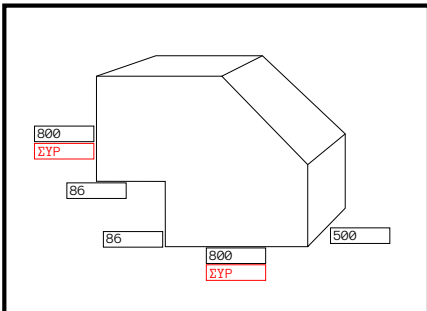

ΥΛΙΚΟ	ΡΑΦΗ	ΚΑΤΑΣΚΕΥΗ	ΝΕΥΡΩΣΗ	ΜΟΝΩΣΗ	ΜΟΝΤ.	ΤΕΛΑΡΩΜΑ	ΠΟΣΟΤΗΤΑ	ΠΑΡΑΔΟΣΗ
ΓΑΛΒΑΝΙΖΕ 1.25	ΑΜΕΡΙΚΑΝΙΚΟ	4 ΚΟΜΜΑΤΙΑ	Όχι	ΑΜΟΝΩΤΟ	Όχι	Όχι	1	

ΠΑΡΑΤΗΡΗΣΕΙΣ									

ΤΕΜΑΧΙΑ	M.M.	ΠΟΣΟΤΗΤΑ	ΠΟΣ. ΣΥΝ.	ΤΙΜΗ ΜΟΝΑΔΟΣ	ΣΥΝΟΛΟ	%	ΑΞΙΑ ΕΚΠΤ.	ΤΕΛ. ΑΞΙΑ
1	KG.	17.4	17.4	1.3 €	22.62 €	0	0	22,62 €
1	M <sup>2</sup>	1.74	1.74	13 €	22.62 €	0	0	22,62 €