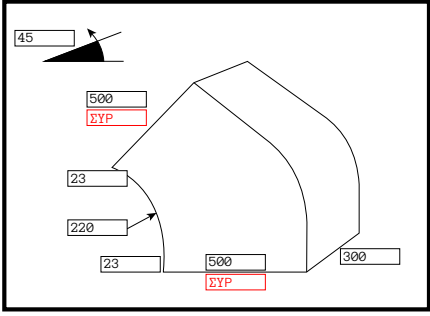

7: KAM-0163

ΥΛΙΚΟ	ΡΑΦΗ	ΚΑΤΑΣΚΕΥΗ	ΝΕΥΡΩΣΗ	ΜΟΝΩΣΗ	ΜΟΝΤ.	ΤΕΛΑΡΩΜΑ	ΠΟΣΟΤΗΤΑ	ΠΑΡΑΔΟΣΗ
ΓΑΛΒΑΝΙΖΕ 1	ΑΜΕΡΙΚΑΝΙΚΟ	4 ΚΟΜΜΑΤΙΑ	Όχι	ΑΜΟΝΩΤΟ	Όχι	Όχι	1	

ΠΑΡΑΤΗΡΗΣΕΙΣ									

ΤΕΜΑΧΙΑ	M.M.	ΠΟΣΟΤΗΤΑ	ΠΟΣ. ΣΥΝ.	ΤΙΜΗ ΜΟΝΑΔΟΣ	ΣΥΝΟΛΟ	%	ΑΞΙΑ ΕΚΠΤ.	ΤΕΛ. ΑΞΙΑ
1	KG.	2.32	2.32	2.55 €	5.92 €	0	0	5.92 €
1	M²	0.29	0.29	20.41 €	5.92 €	0	0	5.92 €