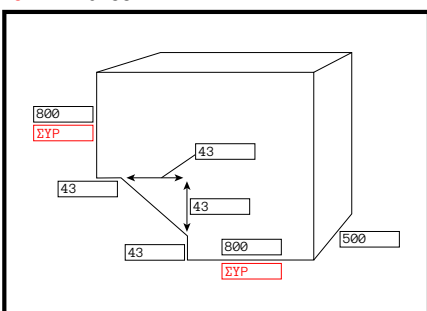

19: KAM-0158

ΥΛΙΚΟ	ΡΑΦΗ	ΚΑΤΑΣΚΕΥΗ	ΝΕΥΡΩΣΗ	ΜΟΝΩΣΗ	ΜΟΝΤ.	ΤΕΛΑΡΩΜΑ	ΠΟΣΟΤΗΤΑ	ΠΑΡΑΔΟΣΗ
ΓΑΛΒΑΝΙΖΕ 1.25	ΑΜΕΡΙΚΑΝΙΚΟ	4 ΚΟΜΜΑΤΙΑ	Όχι	ΑΜΟΝΩΤΟ	Όχι	Όχι	1	

ΠΑΡΑΤΗΡΗΣΕΙΣ									

ΤΕΜΑΧΙΑ	M.M.	ΠΟΣΟΤΗΤΑ	ΠΟΣ. ΣΥΝ.	ΤΙΜΗ ΜΟΝΑΔΟΣ	ΣΥΝΟΛΟ	%	ΑΞΙΑ ΕΚΠΤ.	ΤΕΛ. ΑΞΙΑ
1	KG.	28.3	28.3	1.3 €	36.79 €	0	0	36,79 €
1	M²	2.83	2.83	13 €	36.79 €	0	0	36,79 €