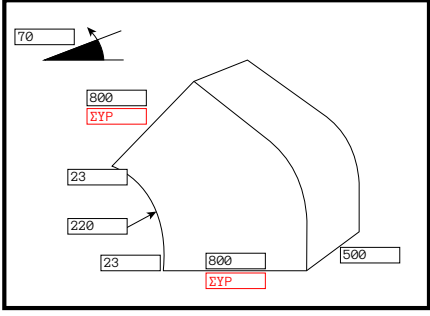

8: KAM-0163

ΥΛΙΚΟ	ΡΑΦΗ	ΚΑΤΑΣΚΕΥΗ	ΝΕΥΡΩΣΗ	ΜΟΝΩΣΗ	ΜΟΝΤ.	ΤΕΛΑΡΩΜΑ	ΠΟΣΟΤΗΤΑ	ΠΑΡΑΔΟΣΗ
ΓΑΛΒΑΝΙΖΕ 1.25	ΑΜΕΡΙΚΑΝΙΚΟ	4 ΚΟΜΜΑΤΙΑ	Όχι	ΑΜΟΝΩΤΟ	Όχι	Όχι	1	

ΠΑΡΑΤΗΡΗΣΕΙΣ									

ΤΕΜΑΧΙΑ	M.M.	ΠΟΣΟΤΗΤΑ	ΠΟΣ. ΣΥΝ.	ΤΙΜΗ ΜΟΝΑΔΟΣ	ΣΥΝΟΛΟ	%	ΑΞΙΑ ΕΚΠΤ.	ΤΕΛ. ΑΞΙΑ
1	KG.	8.1	8.1	2.3 €	18.63 €	0	0	18.63 €
1	M²	0.81	0.81	23 €	18.63 €	0	0	18.63 €