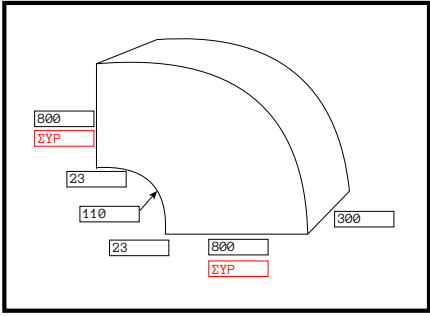

ΗΜΕΡΟΜΗΝΙΑ:
ΠΕΛΑΤΗΣ: ΔΗΜΗΤΡΗΣ ΣΚΛΙΑΜΗΣ
ΕΡΓΟ:
ΑΡ. ΠΡΟΣΦΟΡΑΣ:
ΑΡ. ΠΑΡΑΓΓΕΛΙΑΣ:

6: KAM-0154

ΥΛΙΚΟ	ΡΑΦΗ	ΚΑΤΑΣΚΕΥΗ	ΝΕΥΡΩΣΗ	ΜΟΝΩΣΗ	ΜΟΝΤ.	ΤΕΛΑΡΩΜΑ	ΠΟΣΟΤΗΤΑ	ΠΑΡΑΔΟΣΗ
ΓΑΛΒΑΝΙΖΕ 1	ΑΜΕΡΙΚΑΝΙΚΟ	4 ΚΟΜΜΑΤΙΑ	Όχι	ΑΜΟΝΩΤΟ	Όχι	Όχι	1	

ΠΑΡΑΤΗΡΗΣΕΙΣ									

ΤΕΜΑΧΙΑ	M.M.	ΠΟΣΟΤΗΤΑ	ΠΟΣ. ΣΥΝ.	ΤΙΜΗ ΜΟΝΑΔΟΣ	ΣΥΝΟΛΟ	%	ΑΞΙΑ ΕΚΠΤ.	ΤΕΛ. ΑΞΙΑ
1	KG.	16.64	16.64	1.3 €	21.63 €	0	0	21.63 €
1	M²	2.08	2.08	10.4 €	21.63 €	0	0	21.63 €