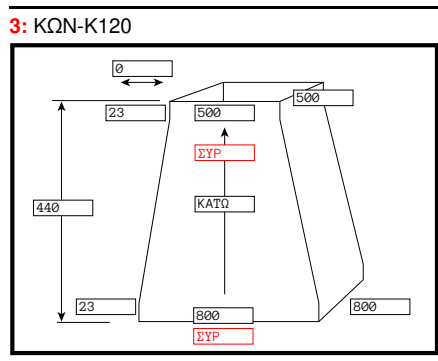

ΥΛΙΚΟ	ΡΑΦΗ	ΚΑΤΑΣΚΕΥΗ	ΝΕΥΡΩΣΗ	ΜΟΝΩΣΗ	ΜΟΝΤ.	ΤΕΛΑΡΩΜΑ	ΠΟΣΟΤΗΤΑ	ΠΑΡΑΔΟΣΗ
ΓΑΛΒΑΝΙΖΕ 1.25	SNAPLOCK	4 ΚΟΜΜΑΤΙΑ	Όχι	ΑΜΟΝΩΤΟ 5 mm	Όχι	Όχι	1	

ΠΑΡΑΤΗΡΗΣΕΙΣ

ΤΕΜΑΧΙΑ	M.M.	ΠΟΣΟΤΗΤΑ	ΠΟΣ. ΣΥΝ.	ΤΙΜΗ ΜΟΝΑΔΟΣ	ΣΥΝΟΛΟ	%	ΑΞΙΑ ΕΚΠΤ.	ΤΕΛ. ΑΞΙΑ
1	KG.	14.8	14.8	2.3 €	34.04 €	0	0	34,04 €
1	M²	1.48	1.48	23 €	34.04 €	0	0	34,04 €