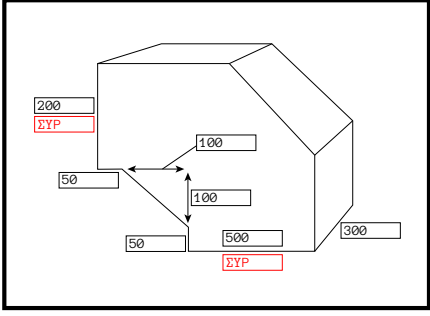

13: KAM-0156

ΥΛΙΚΟ	ΡΑΦΗ	ΚΑΤΑΣΚΕΥΗ	ΝΕΥΡΩΣΗ	ΜΟΝΩΣΗ	ΜΟΝΤ.	ΤΕΛΑΡΩΜΑ	ΠΟΣΟΤΗΤΑ	ΠΑΡΑΔΟΣΗ
ΓΑΛΒΑΝΙΖΕ 1	ΑΜΕΡΙΚΑΝΙΚΟ	4 ΚΟΜΜΑΤΙΑ	Όχι	ΑΜΟΝΩΤΟ	Όχι	Όχι	1	

ΠΑΡΑΤΗΡΗΣΕΙΣ								

ΤΕΜΑΧΙΑ	M.M.	ΠΟΣΟΤΗΤΑ	ΠΟΣ. ΣΥΝ.	ΤΙΜΗ ΜΟΝΑΔΟΣ	ΣΥΝΟΛΟ	%	ΑΞΙΑ ΕΚΠΤ.	ΤΕΛ. ΑΞΙΑ
1	KG.	3.6	3.6	1.3 €	4.68 €	0	0	4,68 €
1	M²	0.45	0.45	10.4 €	4.68 €	0	0	4,68 €