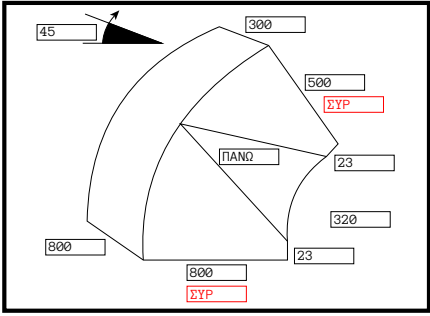

**10: ΚΩΝ-A121**

ΥΛΙΚΟ	ΡΑΦΗ	ΚΑΤΑΣΚΕΥΗ	ΝΕΥΡΩΣΗ	ΜΟΝΩΣΗ	ΜΟΝΤ.	ΤΕΛΑΡΩΜΑ	ΠΟΣΟΤΗΤΑ	ΠΑΡΑΔΟΣΗ
ΓΑΛΒΑΝΙΖΕ 1	SNAPLOCK	4 ΚΟΜΜΑΤΙΑ	Όχι	ΑΜΟΝΩΤΟ 5 mm	Όχι	Όχι	1	

ΠΑΡΑΤΗΡΗΣΕΙΣ									

ΤΕΜΑΧΙΑ	M.M.	ΠΟΣΟΤΗΤΑ	ΠΟΣ. ΣΥΝ.	ΤΙΜΗ ΜΟΝΑΔΟΣ	ΣΥΝΟΛΟ	%	ΑΞΙΑ ΕΚΠΤ.	ΤΕΛ. ΑΞΙΑ
1	KG.	6.48	6.48	2.55 €	16.52 €	0	0	16,52 €
1	M <sup>2</sup>	0.81	0.81	20.4 €	16.52 €	0	0	16,52 €

ΗΜΕΡΟΜΗΝΙΑ: \_\_\_\_\_  
 ΠΕΛΑΤΗΣ: ΔΗΜΗΤΡΗΣ ΣΚΛΙΑΜΗΣ  
 ΕΡΓΟ: \_\_\_\_\_  
 ΑΡ. ΠΡΟΣΦΟΡΑΣ: \_\_\_\_\_  
 ΑΡ. ΠΑΡΑΓΓΕΛΙΑΣ: \_\_\_\_\_

**11: KAM-0166**

ΥΛΙΚΟ	ΡΑΦΗ	ΚΑΤΑΣΚΕΥΗ	ΝΕΥΡΩΣΗ	ΜΟΝΩΣΗ	ΜΟΝΤ.	ΤΕΛΑΡΩΜΑ	ΠΟΣΟΤΗΤΑ	ΠΑΡΑΔΟΣΗ
ΓΑΛΒΑΝΙΖΕ 1.25	ΑΜΕΡΙΚΑΝΙΚΟ	4 ΚΟΜΜΑΤΙΑ	Όχι	ΑΜΟΝΩΤΟ	Όχι	Όχι	1	