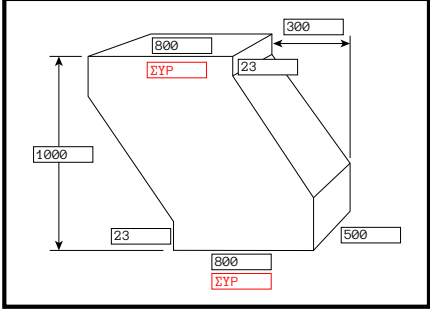

9: ΣΠΑ-Δ187

ΥΛΙΚΟ	ΡΑΦΗ	ΚΑΤΑΣΚΕΥΗ	ΝΕΥΡΩΣΗ	ΜΟΝΩΣΗ	ΜΟΝΤ.	ΤΕΛΑΡΩΜΑ	ΠΟΣΟΤΗΤΑ	ΠΑΡΑΔΟΣΗ
ΓΑΛΒΑΝΙΖΕ 1.25	ΑΜΕΡΙΚΑΝΙΚΟ	4 ΚΟΜΜΑΤΙΑ	Όχι		Όχι	Όχι	1	

ΠΑΡΑΤΗΡΗΣΕΙΣ									

ΤΕΜΑΧΙΑ	M.M.	ΠΟΣΟΤΗΤΑ	ΠΟΣ. ΣΥΝ.	ΤΙΜΗ ΜΟΝΑΔΟΣ	ΣΥΝΟΛΟ	%	ΑΞΙΑ ΕΚΠΤ.	ΤΕΛ. ΑΞΙΑ
1	KG.	30.7	30.7	0 €	0 €	0	0	0,00 €
1	M²	3.07	3.07	0 €	0 €	0	0	0,00 €