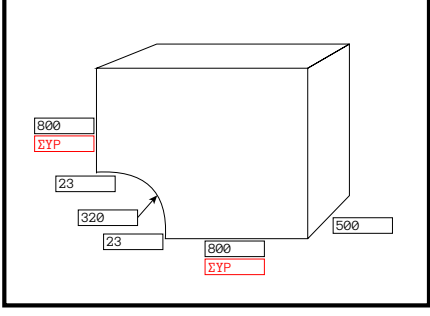

15: KAM-0155

ΥΛΙΚΟ	ΡΑΦΗ	ΚΑΤΑΣΚΕΥΗ	ΝΕΥΡΩΣΗ	ΜΟΝΩΣΗ	ΜΟΝΤ.	ΤΕΛΑΡΩΜΑ	ΠΟΣΟΤΗΤΑ	ΠΑΡΑΔΟΣΗ
ΓΑΛΒΑΝΙΖΕ 1.25	ΑΜΕΡΙΚΑΝΙΚΟ	4 ΚΟΜΜΑΤΙΑ	Όχι	ΑΜΟΝΩΤΟ	Όχι	Όχι	1	

ΠΑΡΑΤΗΡΗΣΕΙΣ								

ΤΕΜΑΧΙΑ	M.M.	ΠΟΣΟΤΗΤΑ	ΠΟΣ. ΣΥΝ.	ΤΙΜΗ ΜΟΝΑΔΟΣ	ΣΥΝΟΛΟ	%	ΑΞΙΑ ΕΚΠΤ.	ΤΕΛ. ΑΞΙΑ
1	KG.	42.4	42.4	1.3 €	55.12 €	0	0	55,12 €
1	M²	4.24	4.24	13 €	55.12 €	0	0	55,12 €