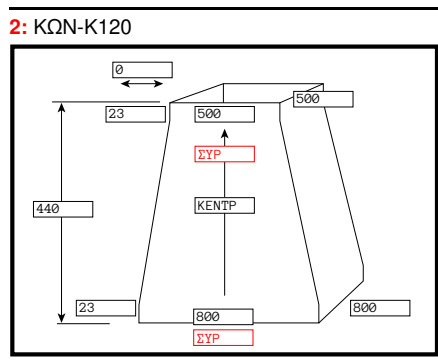

ΥΛΙΚΟ	ΡΑΦΗ	ΚΑΤΑΣΚΕΥΗ	ΝΕΥΡΩΣΗ	ΜΟΝΩΣΗ	ΜΟΝΤ.	ΤΕΛΑΡΩΜΑ	ΠΟΣΟΤΗΤΑ	ΠΑΡΑΔΟΣΗ
ΓΑΛΒΑΝΙΖΕ 1.25	SNAPLOCK	4 ΚΟΜΜΑΤΙΑ	Όχι	ΑΜΟΝΩΤΟ 5 mm	Όχι	Όχι	1	

ΠΑΡΑΤΗΡΗΣΕΙΣ

ΤΕΜΑΧΙΑ	M.M.	ΠΟΣΟΤΗΤΑ	ΠΟΣ. ΣΥΝ.	ΤΙΜΗ ΜΟΝΑΔΟΣ	ΣΥΝΟΛΟ	%	ΑΞΙΑ ΕΚΠΤ.	ΤΕΛ. ΑΞΙΑ
1	KG.	14.8	14.8	2.3 €	34.04 €	0	0	34,04 €
1	M²	1.48	1.48	23 €	34.04 €	0	0	34,04 €