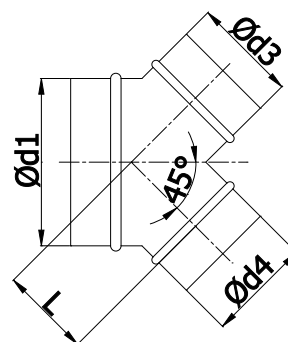

Y-pieces YSV-45

Description

YSV-45 — Y-pieces without gasket, with 45° branch
 Available upon request: 15°, 30°, 60°.
 e.g. YSV-15- d₁- d₃- d₄

Please specify two angles and all dimensions when ordering.

Example identification

Product code: **YSV-45- aaa - bbb - ccc**

$\varnothing d_1$ rated [mm]	$\varnothing d_3$ rated [mm]	$\varnothing d_4$ [mm]	L_2 [mm]	weight [kg]
80	80	80	120	0,4
100	100	100	140	0,5
125	125	125	170	0,7
140	100	100	185	0,8
150	100	100	190	1,0
160	112	112	195	1,2
160	160	160	205	1,3
180	125	125	215	1,5
200	140	140	230	1,7
250	180	180	280	1,9
280	200	200	310	2,3
300	200	200	320	2,5
315	224	224	335	2,9
355	250	250	365	4,0

Dimensions

$\varnothing d_1$ rated [mm]	$\varnothing d_3$ rated [mm]	$\varnothing d_4$ [mm]	L_2 [mm]	weight [kg]
400	280	280	400	4,6
400	300	300	410	4,8
450	315	315	440	6,4
500	355	355	490	7,7
560	400	400	550	9,2
600	400	400	580	9,8
630	450	450	610	11,2
710	500	500	670	15,6
800	560	560	680	18,8
900	630	630	730	21,5
1000	710	710	900	31,0
1120	800	800	960	39,0
1250	900	900	1050	46,7
1400	1120	1120	1250	67,4
1400	1250	1250	1340	75,8
1500	1250	1250	1420	80,4
1500	1400	1400	1520	92,8
1600	1400	1400	1630	101,2
1600	1500	1500	1700	111,0